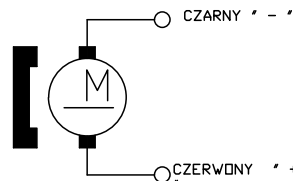

Typ silnika
Motor type

PRMO-50

Nr katalogowy

333 090 010

Przeznaczenie:

do dmuchawy

Parametr	Dane:
Napięcie znamionowe	12V DC
Moc znamionowa	40 W
Obroty znamionowe	3100 $\begin{matrix} +200 \\ -100 \end{matrix}$ rpm
Prąd znamionowy max.	max. 7 A
Moment rozruchowy	min. 0,35 Nm