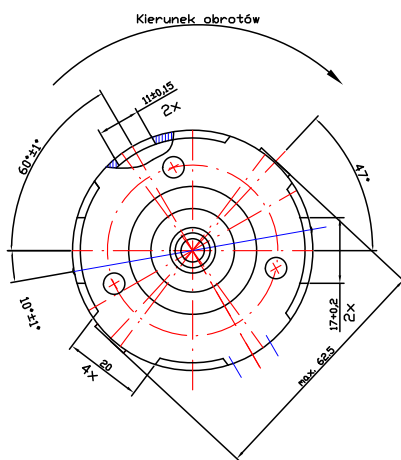

Typ silnika
Motor type

PRMO-50

Nr katalogowy

333 090 010

Przeznaczenie:

do dmuchawy

Parametr	Dane:
Napięcie znamionowe	12V DC
Moc znamionowa	40 W
Obroty znamionowe	3100 $\begin{matrix} +200 \\ -100 \end{matrix}$ rpm
Prąd znamionowy max.	max. 7 A
Moment rozruchowy	min. 0,35 Nm