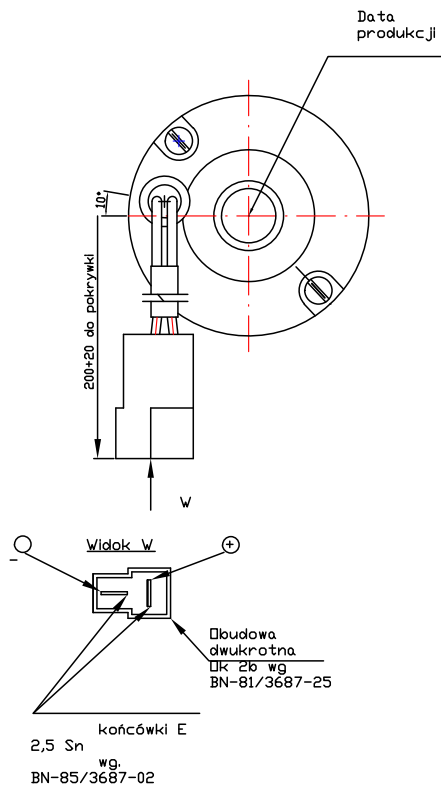

Typ silnika
Motor type

PRMO-50

Nr katalogowy

333 090 010

Przeznaczenie:

do dmuchawy

Parametr	Dane:
Napięcie znamionowe	12V DC
Moc znamionowa	40 W
Obroty znamionowe	3100 $\begin{matrix} +200 \\ -100 \end{matrix}$ rpm
Prąd znamionowy max.	max. 7 A
Moment rozruchowy	min. 0,35 Nm