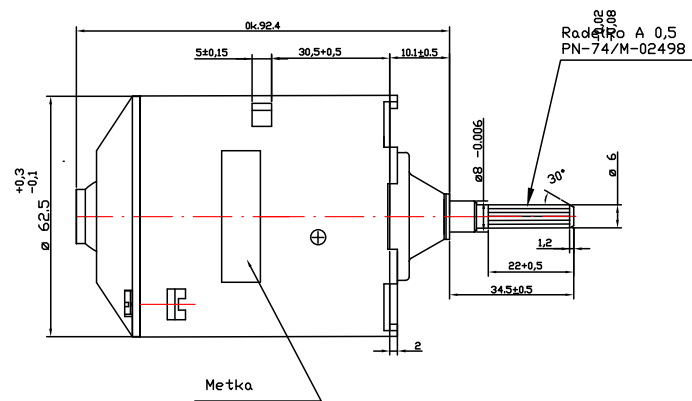

Typ silnika
Motor type

PRMO-50

Nr katalogowy

333 090 010

Przeznaczenie:

do dmuchawy

Parametr	Dane:
Napięcie znamionowe	12V DC
Moc znamionowa	40 W
Obroty znamionowe	3100 $\begin{matrix} +200 \\ -100 \end{matrix}$ rpm
Prąd znamionowy max.	max. 7 A
Moment rozruchowy	min. 0,35 Nm