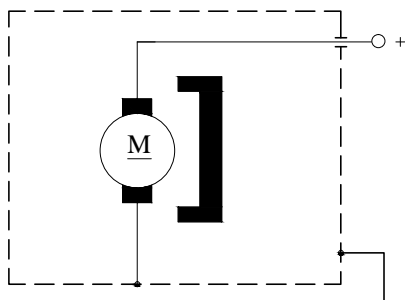

Typ silnika
Motor type

321 000 000

Nr katalogowy

Schemat elektryczny

Napięcie znamionowe	V	24 DC
Napięcie pracy	V	28
Moc	W	8
* Prąd rozruchowy	A	max. 1,8
Obrotы znamionowe	rpm	3200
Pobór prądu	A	max 1,2
* Moment rozruchowy	Nm	min. 58,9