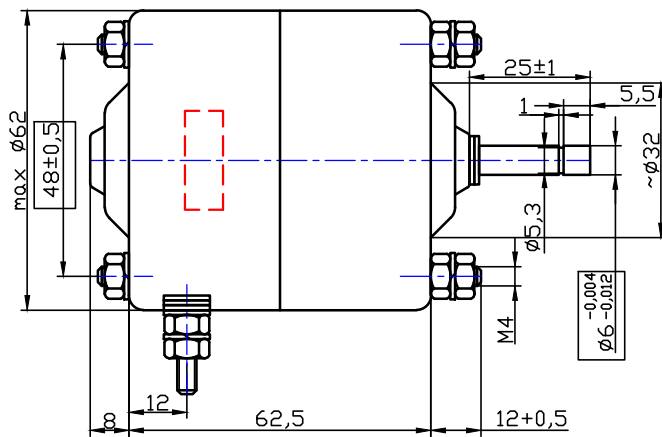

Typ silnika
Motor type

321 000 000

Nr katalogowy

Schemat elektryczny

Napięcie znamionowe	V	24 DC
Napięcie pracy	V	28
Moc	W	8
* Prąd rozruchowy	A	max. 1,8
Obrotы znamionowe	rpm	3200
Pobór prądu	A	max 1,2
* Moment rozruchowy	Nm	min. 58,9