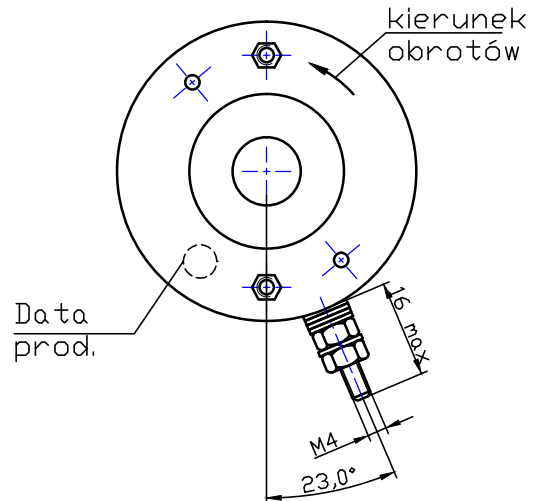

Typ silnika
Motor type

321 000 000

Nr katalogowy

Schemat elektryczny

Napięcie znamionowe	V	24 DC
Napięcie pracy	V	28
Moc	W	8
* Prąd rozruchowy	A	max. 1,8
Obrotы znamionowe	rpm	3200
Pobór prądu	A	max 1,2
* Moment rozruchowy	Nm	min. 58,9