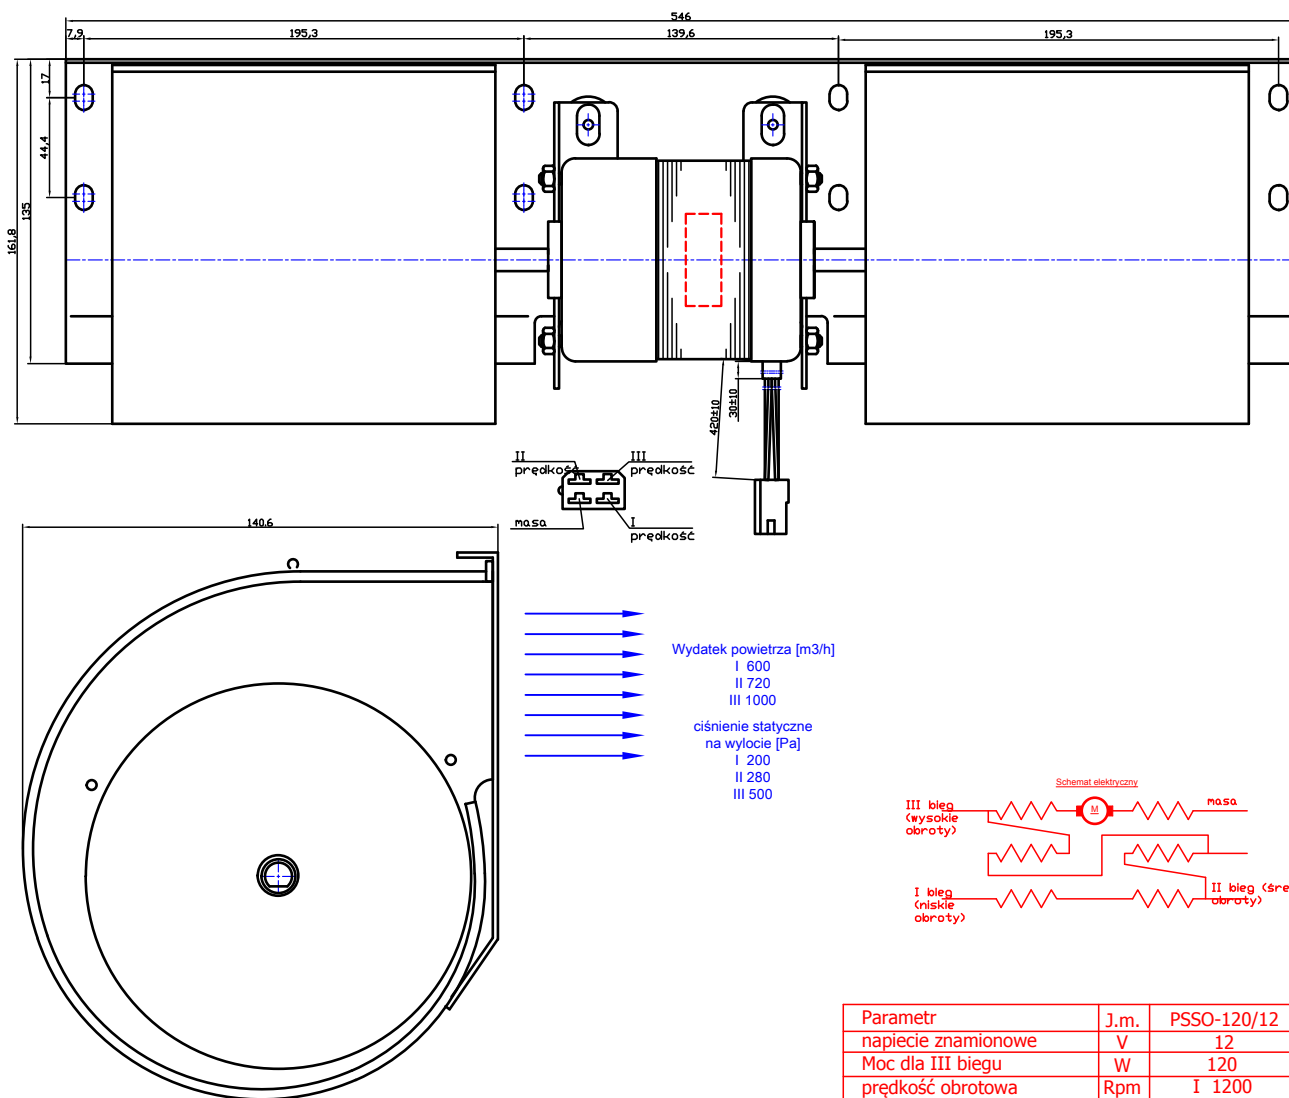

Typ silnika
Motor type

700 82 89 M1 12V

Nr katalogowy

Przeznaczenie:

Dmuchawy

Parametr	J.m.	PSSO-120/12
napięcie znamionowe	V	12
Moc dla III biegu	W	120
prędkość obrotowa	Rpm	I 1200 II 1600 III 2200
Prąd znamionowy	A	I 8 II 12 III 22
Moment znamionowy	Nm	I 0,15 II 0,22 III 0,50
kierunek wirowania		prawy