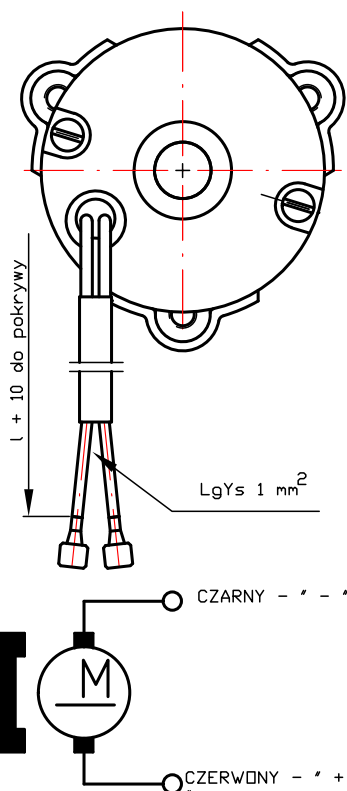

Typ silnika
Motor type **PRMO-550**

Nr katalogowy **350 000 022**

Przeznaczenie: **do nagrzewnic**

Typ silnika	Długość przewodów	Zakończenie przewodów		Numer katalogowy
		plus	minus	
PRMO-550	l=380	A 2,5	F 2,5	350 000 022

Parametry	Dane:
Napięcie znamionowe	24V DC
Napięcie pracy	28V DC
Moc znamionowa	40W
Obroty znamionowe	3000 ± 100 rpm
Prąd znamionowy max.	3,5 A
Moment rozruchowy min.	0,216 Nm
Prąd roz. max.	5 A
Kierunek obrotów	prawy