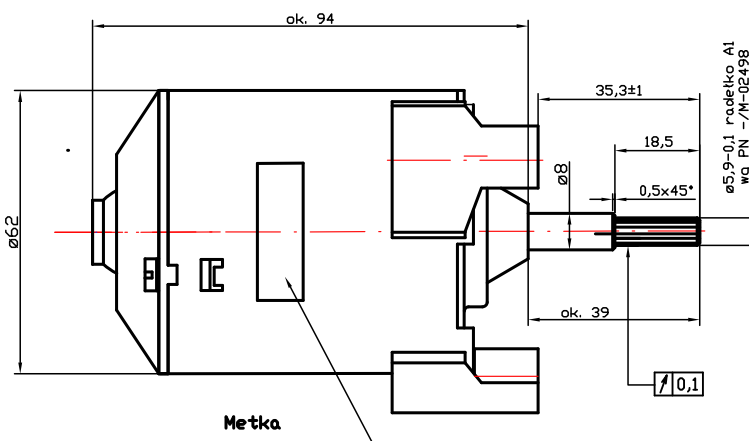

Typ silnika
Motor type **PRMO-550**

Nr katalogowy **350 000 022**

Przeznaczenie: **do nagrzewnic**

Typ silnika	Długość przewodów	Zakończenie przewodów		Numer katalogowy
		plus	minus	
PRMO-550	l=380	A 2,5	F 2,5	350 000 022

Parametry	Dane:
Napięcie znamionowe	24V DC
Napięcie pracy	28V DC
Moc znamionowa	40W
Obroty znamionowe	3000 ± 100 rpm
Prąd znamionowy max.	3,5 A
Moment rozruchowy min.	0,216 Nm
Prąd roz. max.	5 A
Kierunek obrotów	prawy