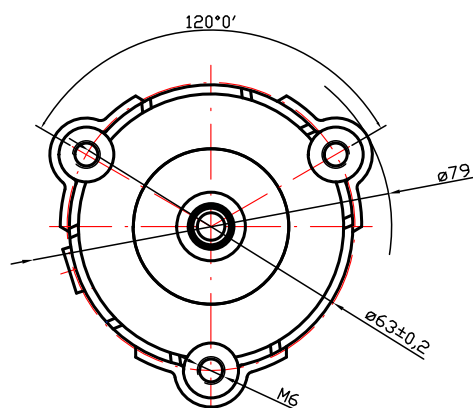

Typ silnika
Motor type **PRMO-550**

Nr katalogowy **350 000 022**

Przeznaczenie: **do nagrzewnic**

Typ silnika	Długość przewodów	Zakończenie przewodów		Numer katalogowy
		plus	minus	
PRMO-550	l=380	A 2,5	F 2,5	350 000 022

Parametry	Dane:
Napięcie znamionowe	24V DC
Napięcie pracy	28V DC
Moc znamionowa	40W
Obroty znamionowe	3000 ± 100 rpm
Prąd znamionowy max.	3,5 A
Moment rozruchowy min.	0,216 Nm
Prąd roz. max.	5 A
Kierunek obrotów	prawy