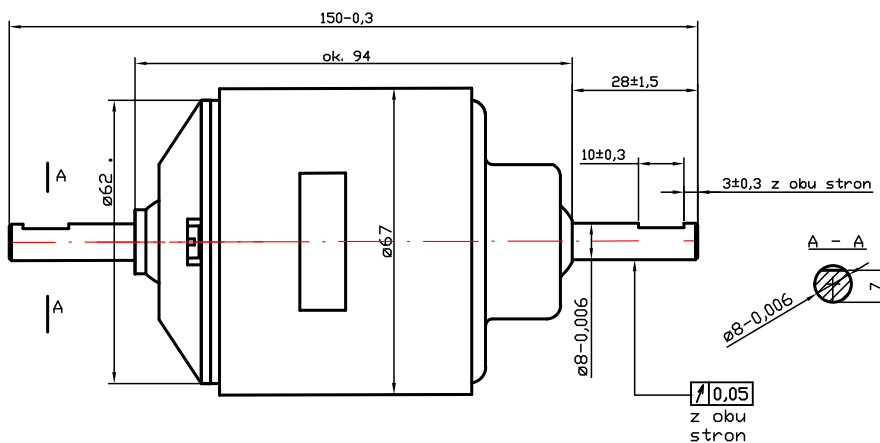

Typ silnika
Motor type

PRMO-560

Nr katalogowy

348 000 020

Przeznaczenie:

do dmuchaw

plus - A 2,5
wg
BN-71/3667-02

Minus - M4-0-2,5
BN-74/3687-08

Parametr	Dane:
Napięcie znamionowe	24V DC
Napięcie pracy	28V DC
Moc znamionowa	20W
Obroty znamionowe	4000 ± 100 rpm
Prąd znamionowy max.	1,8A
Moment rozruchowy min.	0,079 Nm
Prąd roz. max.	3A