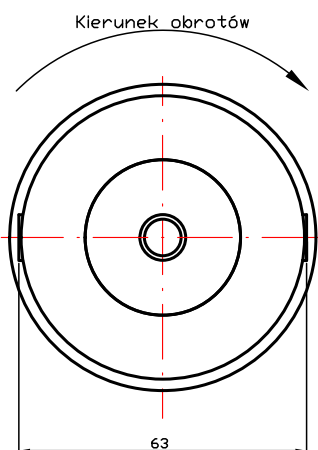

Typ silnika
Motor type

PRMO-560

Nr katalogowy

348 000 020

Przeznaczenie:

do dmuchaw

plus - A 2,5
wg
BN-71/3667-02

Minus - M4-0-2,5
BN-74/3687-08

Parametr	Dane:
Napięcie znamionowe	24V DC
Napięcie pracy	28V DC
Moc znamionowa	20W
Obroty znamionowe	4000 ± 100 rpm
Prąd znamionowy max.	1,8A
Moment rozruchowy min.	0,079 Nm
Prąd roz. max.	3A