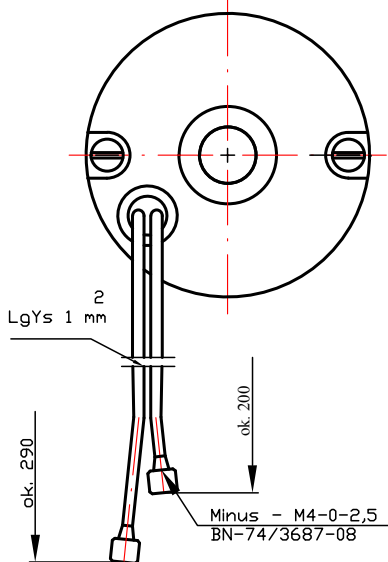

Typ silnika
Motor type

PRMO-560

Nr katalogowy

348 000 020

Przeznaczenie:

do dmuchaw

plus - A 2,5
wg
BN-71/3667-02

Minus - M4-0-2,5
BN-74/3687-08

Parametr	Dane:
Napięcie znamionowe	24V DC
Napięcie pracy	28V DC
Moc znamionowa	20W
Obroty znamionowe	4000 ± 100 rpm
Prąd znamionowy max.	1,8A
Moment rozruchowy min.	0,079 Nm
Prąd roz. max.	3A