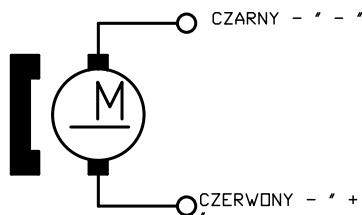

Typ silnika
Motor type

PRMO-560

Nr katalogowy

348 000 020

Przeznaczenie:

do dmuchaw

plus - A 2,5
wg
BN-71/3667-02

Minus - M4-0-2,5
BN-74/3687-08

Parametr	Dane:
Napięcie znamionowe	24V DC
Napięcie pracy	28V DC
Moc znamionowa	20W
Obroty znamionowe	4000 ± 100 rpm
Prąd znamionowy max.	1,8A
Moment rozruchowy min.	0,079 Nm
Prąd roz. max.	3A